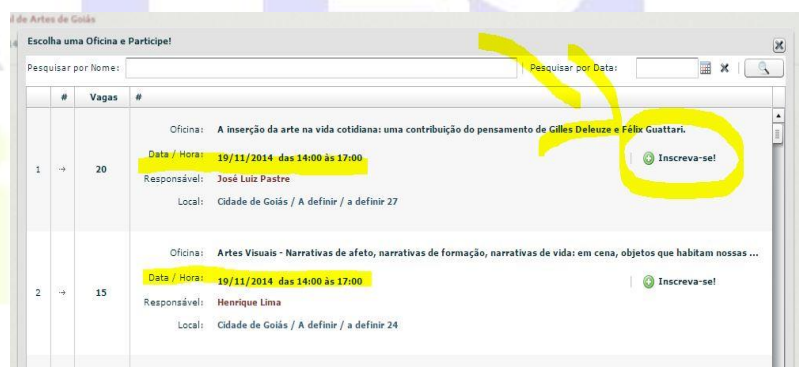

Passos para inscrição no XII Festival de Artes do IFG e participação nas oficinas (LEIA TODAS AS INSTRUÇÕES)

1º Passo: O interessado deverá se inscrever como participante do XII Festival de Artes do IFG. Essa inscrição será feita online pelo link: <http://200.17.56.151:8080/eventos/inscricoes.html?q12we34rt56yu78io90p=203> (caso o link não abra, opte pelo navegador GOOGLE CHROME).

2º Passo: Após realizar sua inscrição, o participante receberá via e-mail cadastrado um link, com usuário (e-mail) e senha, de acesso ao **Portal do Festival**.

3º Passo: Após acessar o **Portal do Festival**, o participante poderá se inscrever nas oficinas conforme seu interesse e disponibilidade. Cada oficina terá duração de 3h, podendo o inscrito optar por até três oficinas diferentes, em dias diferentes.

4º Passo: Clique no link "Oficina" de acordo com a imagem abaixo:

5º Passo: Aparecerá uma tela com a lista das oficinas. Basta escolher e clicar no link "inscreva-se". FIQUE ATENTO ÀS DATAS E HORÁRIOS DE CADA OFICINA: